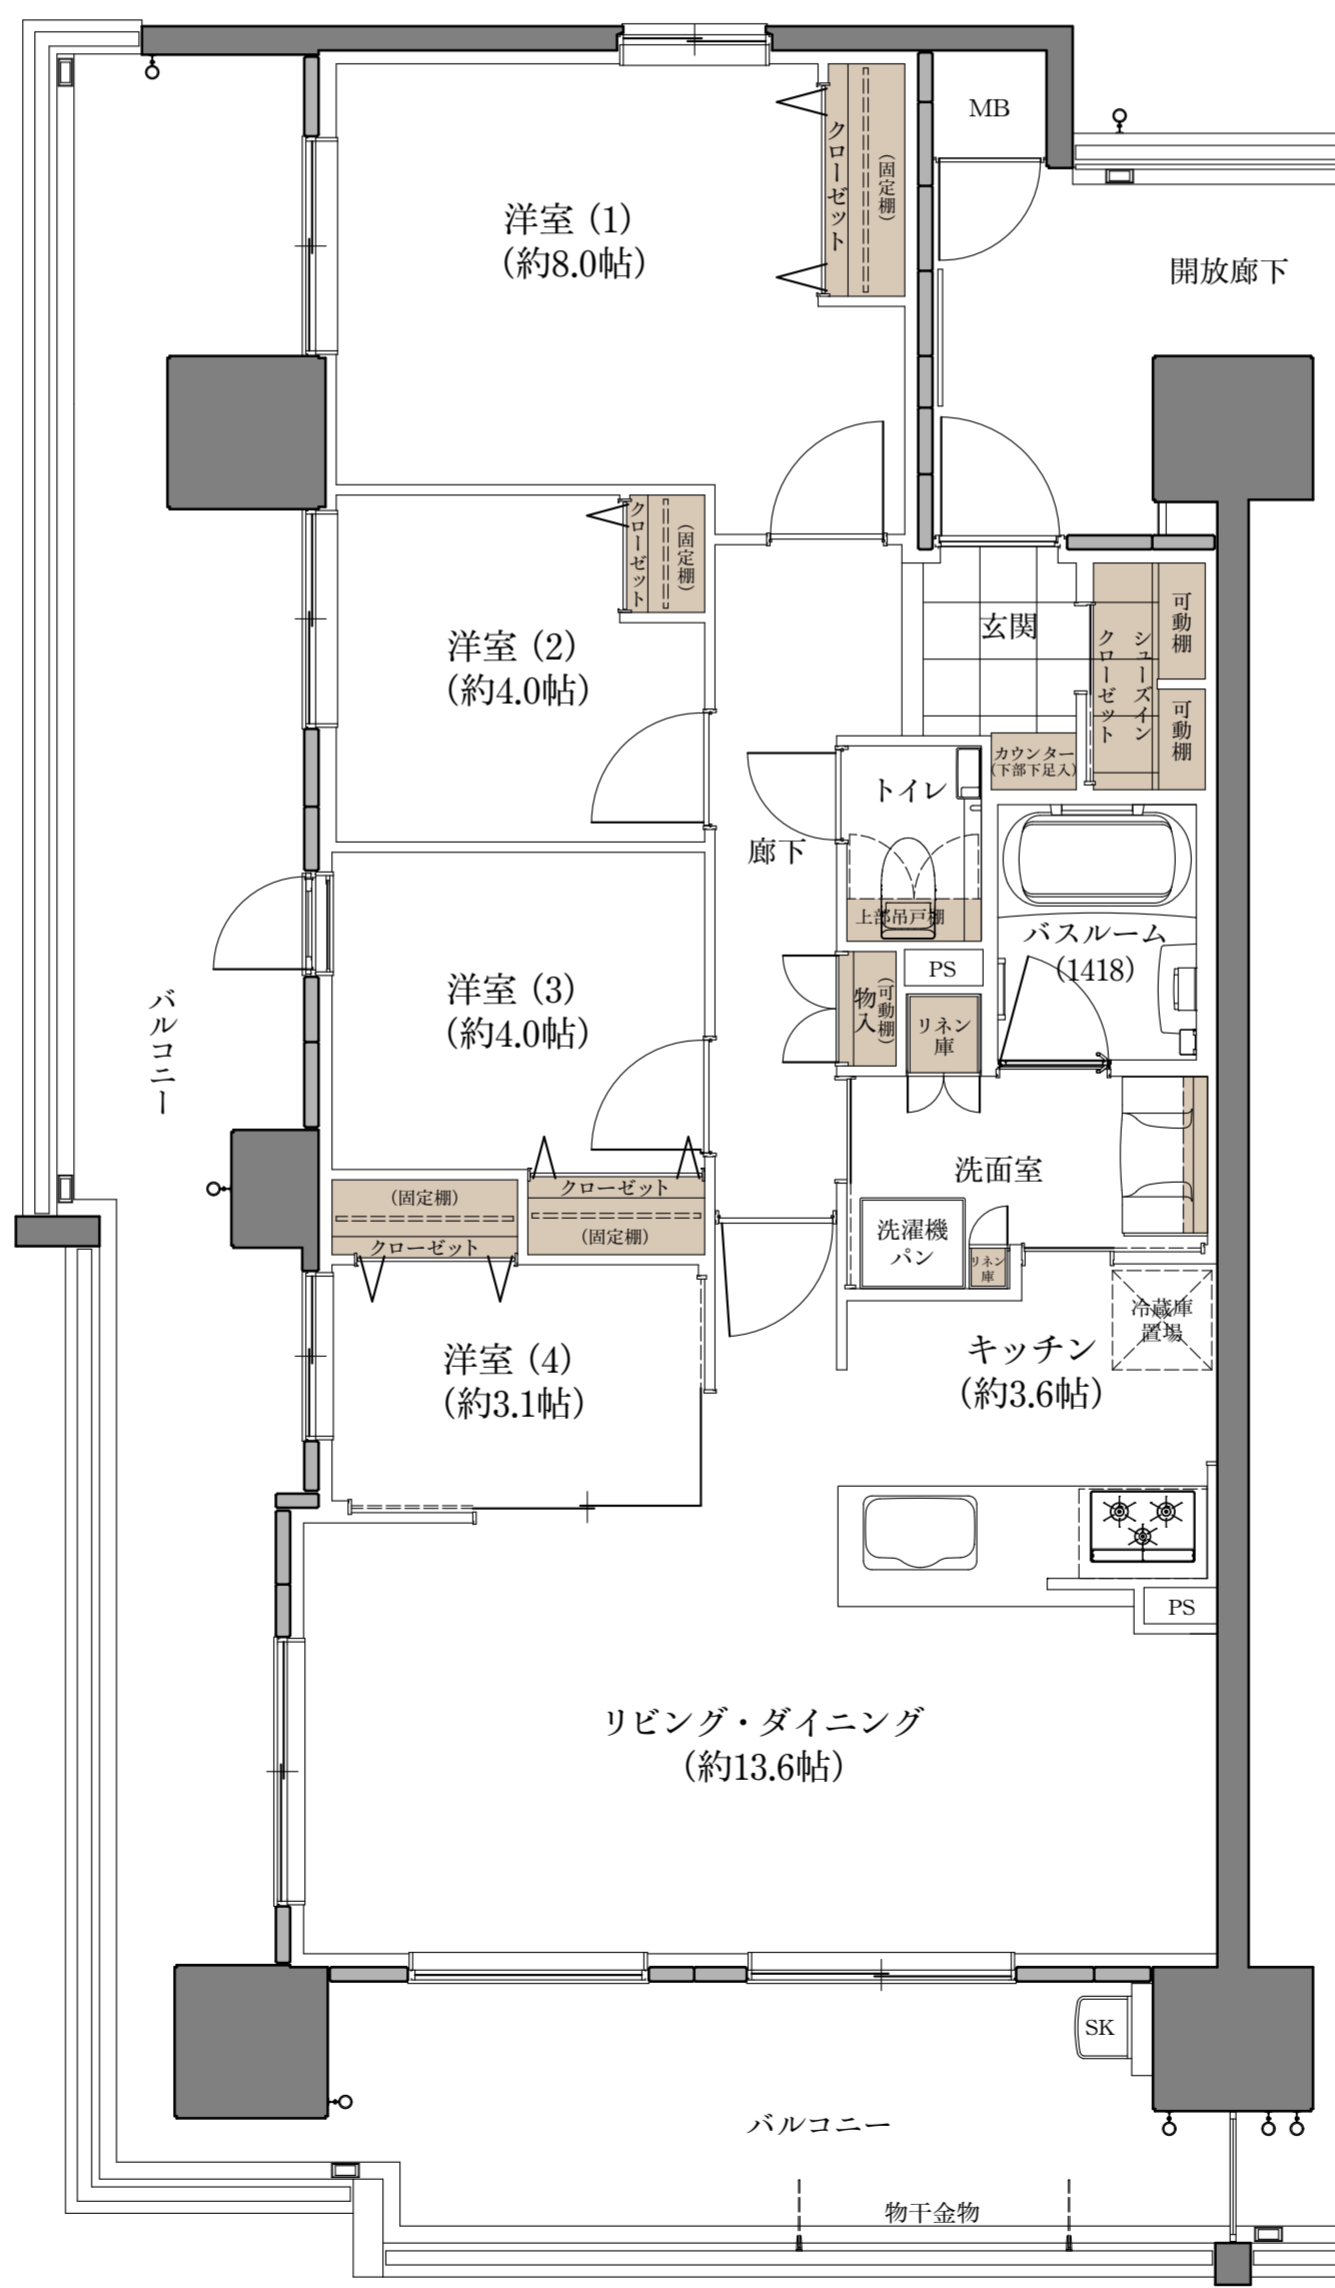

4LDK

■ 住居専有面積 / 81.68㎡ [24.70坪]

■ バルコニー面積 / 38.99㎡ [11.79坪]

■ MB面積 / 0.71㎡ [0.21坪]

BASIC PLAN MENU PLAN

■ 収納

※掲載の間取りは設計段階のものであり、今後変更になる場合があります。